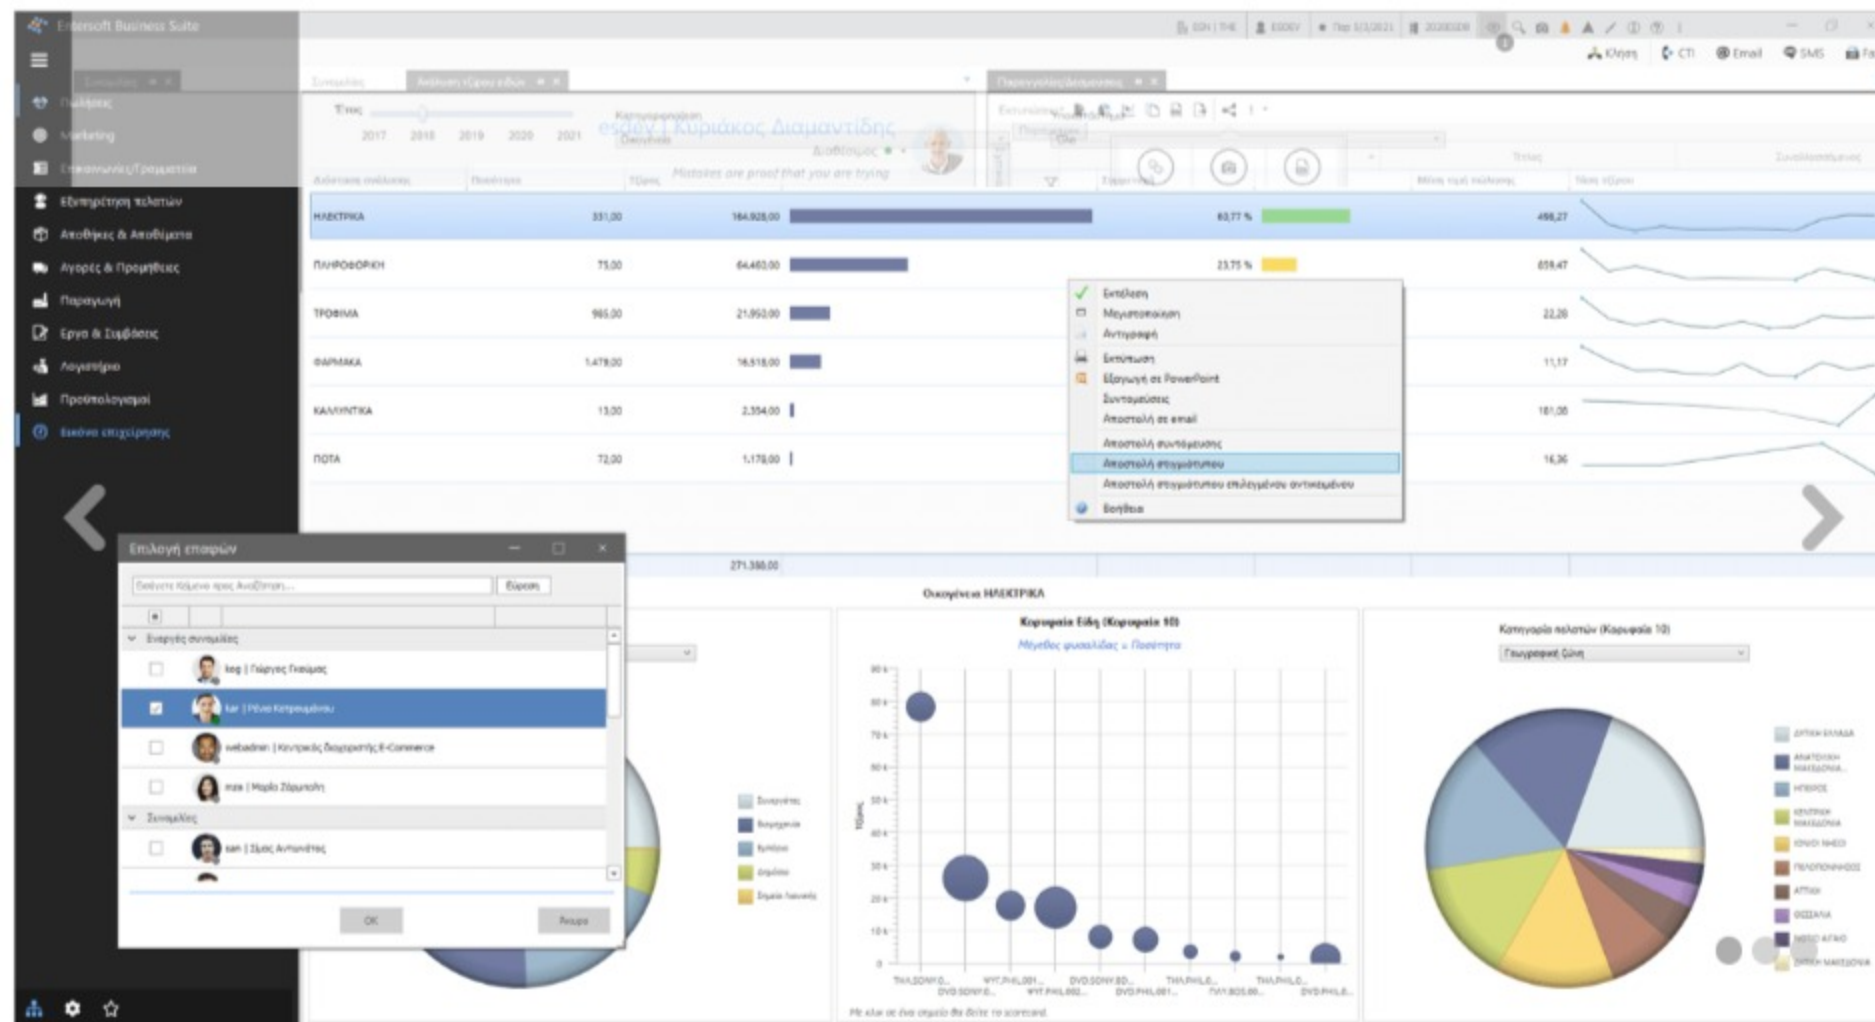

συνομιλίες χρηστών

Αποστολή μηνυμάτων και προβολή ιστορικού συνομιλίας, ένδειξη παρουσίας κάθε χρήστη στο σύστημα, ενσωμάτωση φωτογραφίας.

κοινοποίηση εγγράφων και αναφορών

Αποστολή οποιουδήποτε αποθηκευμένου εγγράφου ή στιγμιότυπου οθόνης σε άλλους χρήστες, αλλά και άμεσης εντολής (live) κλήσης οθόνης, προβολής, γραφήματος, εκτύπωσης, όπως ο αποστολέας τη βλέπει.

ειδοποιήσεις στους χρήστες

Push notifications στους χρήστες με παραμετροποίηση (για κάθε ειδοποίηση) του πότε ενεργοποιείται, σε ποιον αποστέλλεται, σε τι μέσο, με τήρηση κάθε κανόνα κυβερνοασφάλειας.