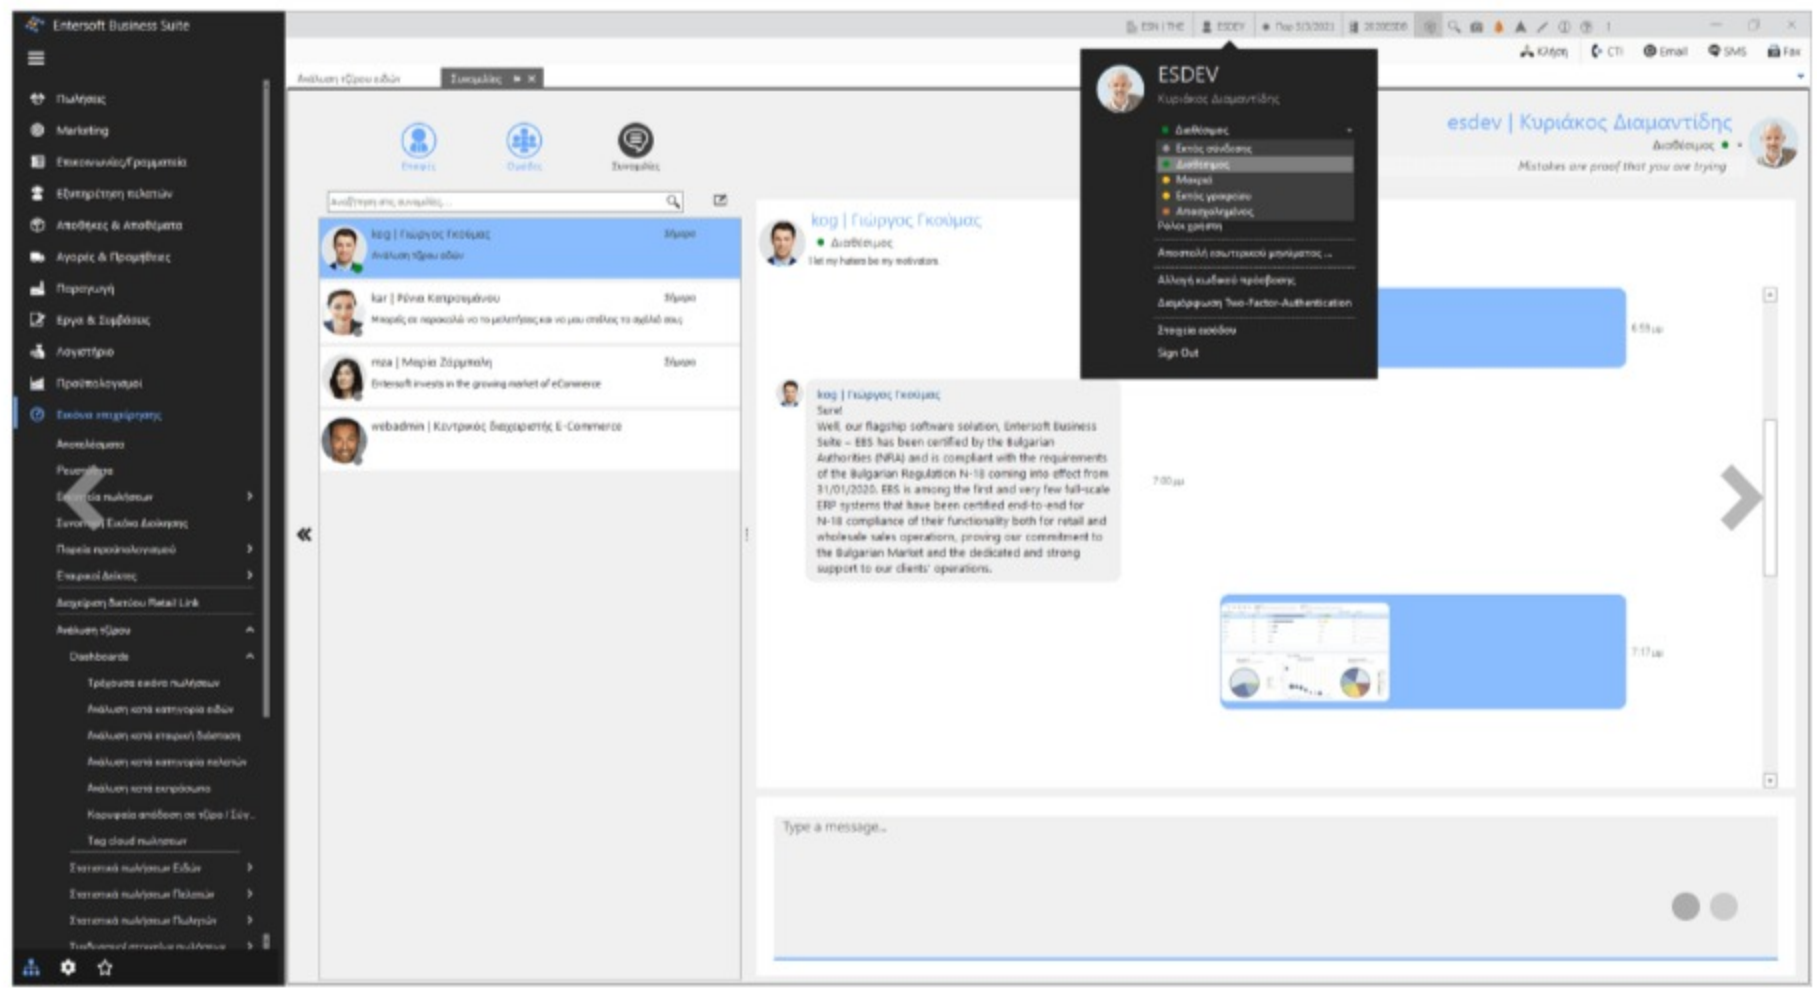

συνομιλίες χρηστών

Αποστολή μηνυμάτων και προβολή ιστορικού συνομιλίας, ένδειξη παρουσίας κάθε χρήστη στο σύστημα, ενσωμάτωση φωτογραφίας.

κοινοποίηση εγγράφων και αναφορών

Αποστολή οποιουδήποτε αποθηκευμένου εγγράφου ή στιγμιότυπου οθόνης σε άλλους χρήστες, αλλά και άμεσης εντολής (live) κλήσης οθόνης, προβολής, γραφήματος, εκτύπωσης, όπως ο αποστολέας τη βλέπει.

ειδοποιήσεις στους χρήστες

Push notifications στους χρήστες με παραμετροποίηση (για κάθε ειδοποίηση) του πότε ενεργοποιείται, σε ποιον αποστέλλεται, σε τι μέσο, με τήρηση κάθε κανόνα κυβερνοασφάλειας.